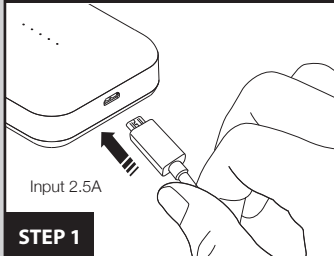

To Charge Gum++™ from Mac/PC computers or A/C charger