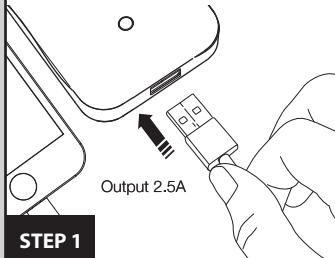

包装内容物

Gum++™移動電源/
Micro-USB對USB電源線/
防尘保護袋/使用手冊

包裝內容物

Gum++™行動電源/
Micro-USB對USB電源線/
防塵保護袋/使用手冊

パッケージ内容

Gum++™本体/
USB-micro USBケーブル/
保存用バッグ/取扱説明書

To Charge Your Device

* Use the device's original charging cable if necessary