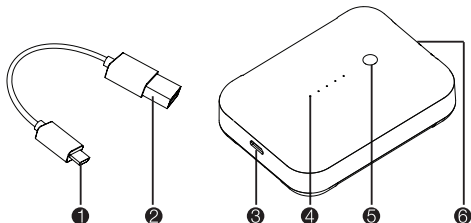

just | mobile[®]

Gum++[™] User Manual

PRODUCT DIAGRAM

Product Diagram

- | | |
|------------------------|-------------------|
| 1. Micro-USB connector | 2. USB connector |
| 3. Input 2.5A | 4. LED indicators |
| 5. ON/OFF button | 6. Output 2.5A |

Schéma du produit

- | | |
|-------------------------|--------------------|
| 1. Connecteur micro-USB | 2. Connecteur USB |
| 3. Entrée 2.5A | 4. Indicateurs LED |
| 5. Bouton ON/OFF | 6. Sortie 2.5A |

Produkt-Diagram