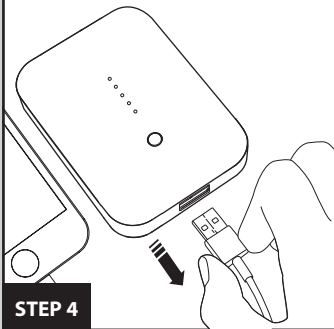

Remove USB connector