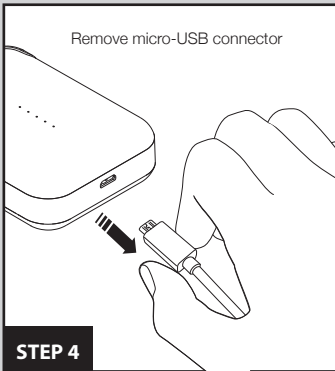

To Charge Gum++™ from Mac/PC computers or A/C charger