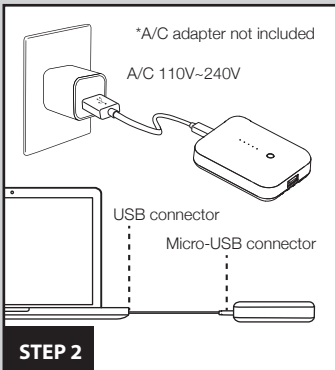

To Charge Gum++™ from Mac/PC computers or A/C charger