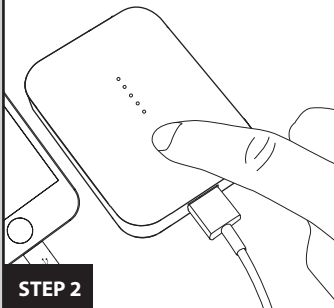

Press the ON/OFF button