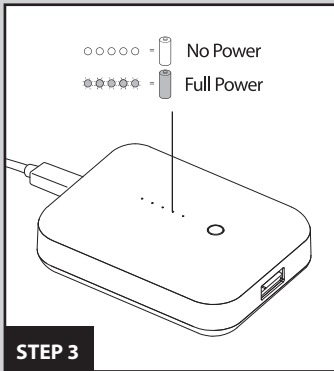

To Charge Gum++™ from Mac/PC computers or A/C charger